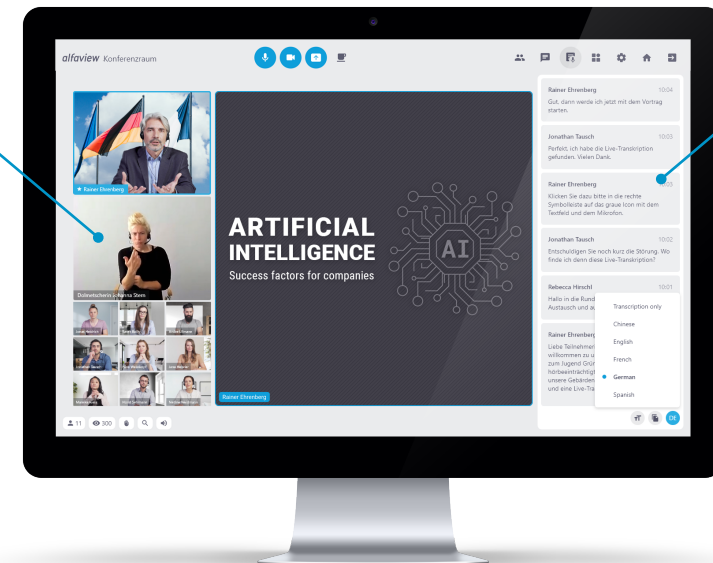

Moderationsfunktionen

Weisen Sie beliebig vielen Nutzer:innen Moderatorenrechte zu. Diese bieten zusätzliche Funktionen zur Steuerung des Meetings.

VIP

Über die Markierung mit einem VIP-Stern ist eine Hervorhebung des bzw. der Sprechenden möglich. Das Videobild dieser Person wird dann größer dargestellt. Es können auch mehrere Personen gleichzeitig hervorgehoben werden.

Anwesenheitsliste

Sie möchten wissen, wer an Ihrer Veranstaltung teilgenommen hat? Erstellen Sie einen Anwesenheitsbericht, der bis zu 7 Tage in die Vergangenheit reicht.

Unser Team an Ihrer Seite

Das alfaview-Team unterstützt Sie bei der Planung, Organisation und Durchführung Ihres digitalen Events und konzipiert gemeinsam mit Ihnen Ihre bedarfsspezifische Raumstruktur.

Mehrsprachig besprechen

Live-Übersetzung

Menschen aus unterschiedlichen Herkunftsländern können in ihrer Muttersprache an Ihrer Veranstaltung teilnehmen: mit der Live-Übersetzung mit DeepL-Technologie in fast alle Sprachen dieser Welt.

Dolmetscherfunktion

Mit der Simultandolmetscherfunktion kann das gesprochene Wort von beliebig vielen Dolmetscher:innen live in die gewünschte Sprache übersetzt werden – sowohl direkt als auch im Relais.

Dolmetscherin

Live-Transkription