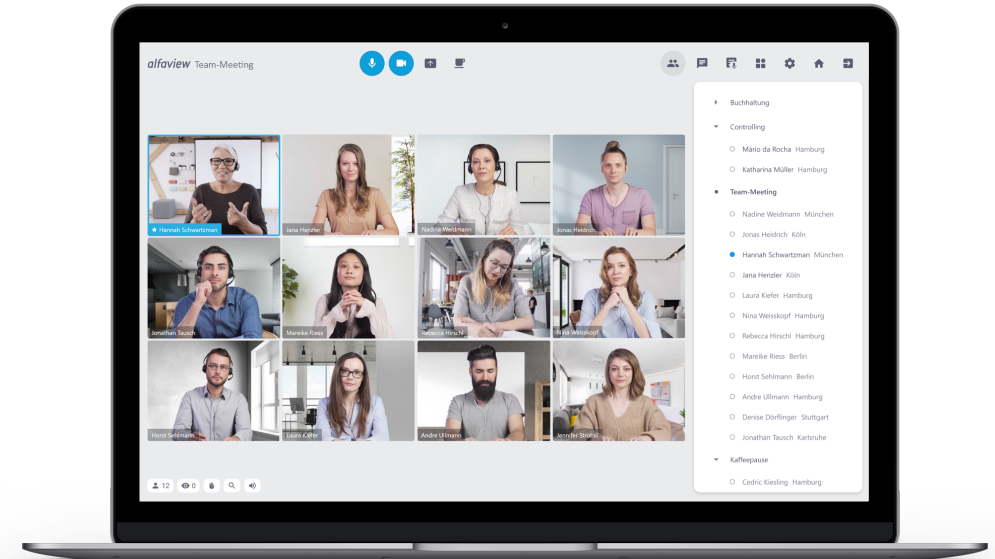

Online-Meetings, Live-Schulungen
und virtuelle Veranstaltungen

alfaview[®]
VIDEO CONFERENCING SYSTEMS

alfaview

Leistungsstark & DSGVO-konform

Online-Meetings mit alfaview

Mit alfaview arbeiten Sie ortsunabhängig zusammen: digital, barrierefrei und sicher. Kommunizieren Sie mit über 500 Personen gleichzeitig stabil mit Bild und Ton in hoher Qualität und DSGVO-konform – ohne Kompromisse.

Selbsterklärend
und intuitiv

Virtuelle Räume –
rund um die Uhr geöffnet

Online-Meetings
mit über 500 Personen

Alle können einander sehen –
live und in Echtzeit

alfaview

Ihre digitale Kommunikation

Personalisiertes Raumkonzept

Bilden Sie die Organisationsstruktur Ihres Unternehmens, Ihrer Hochschule oder Ihres Events professionell in alfaview ab. So können Sie virtuelle Konferenzräume, Büroräume, Schulungsräume oder Präsentationsräume einrichten.

Mit einem Klick auf den Raumnamen können Sie einfach zwischen den Räumen wechseln. Die Räume stehen Ihnen rund um die Uhr an sieben Tagen pro Woche zur Verfügung.

Breakout Rooms

Pro alfaview-Raum stehen Ihnen 50 Breakout Rooms zur Verfügung, die Sie und Ihre Teilnehmer:innen parallel nutzen können – der ideale Ort für Kleingruppen oder Matchmaking.